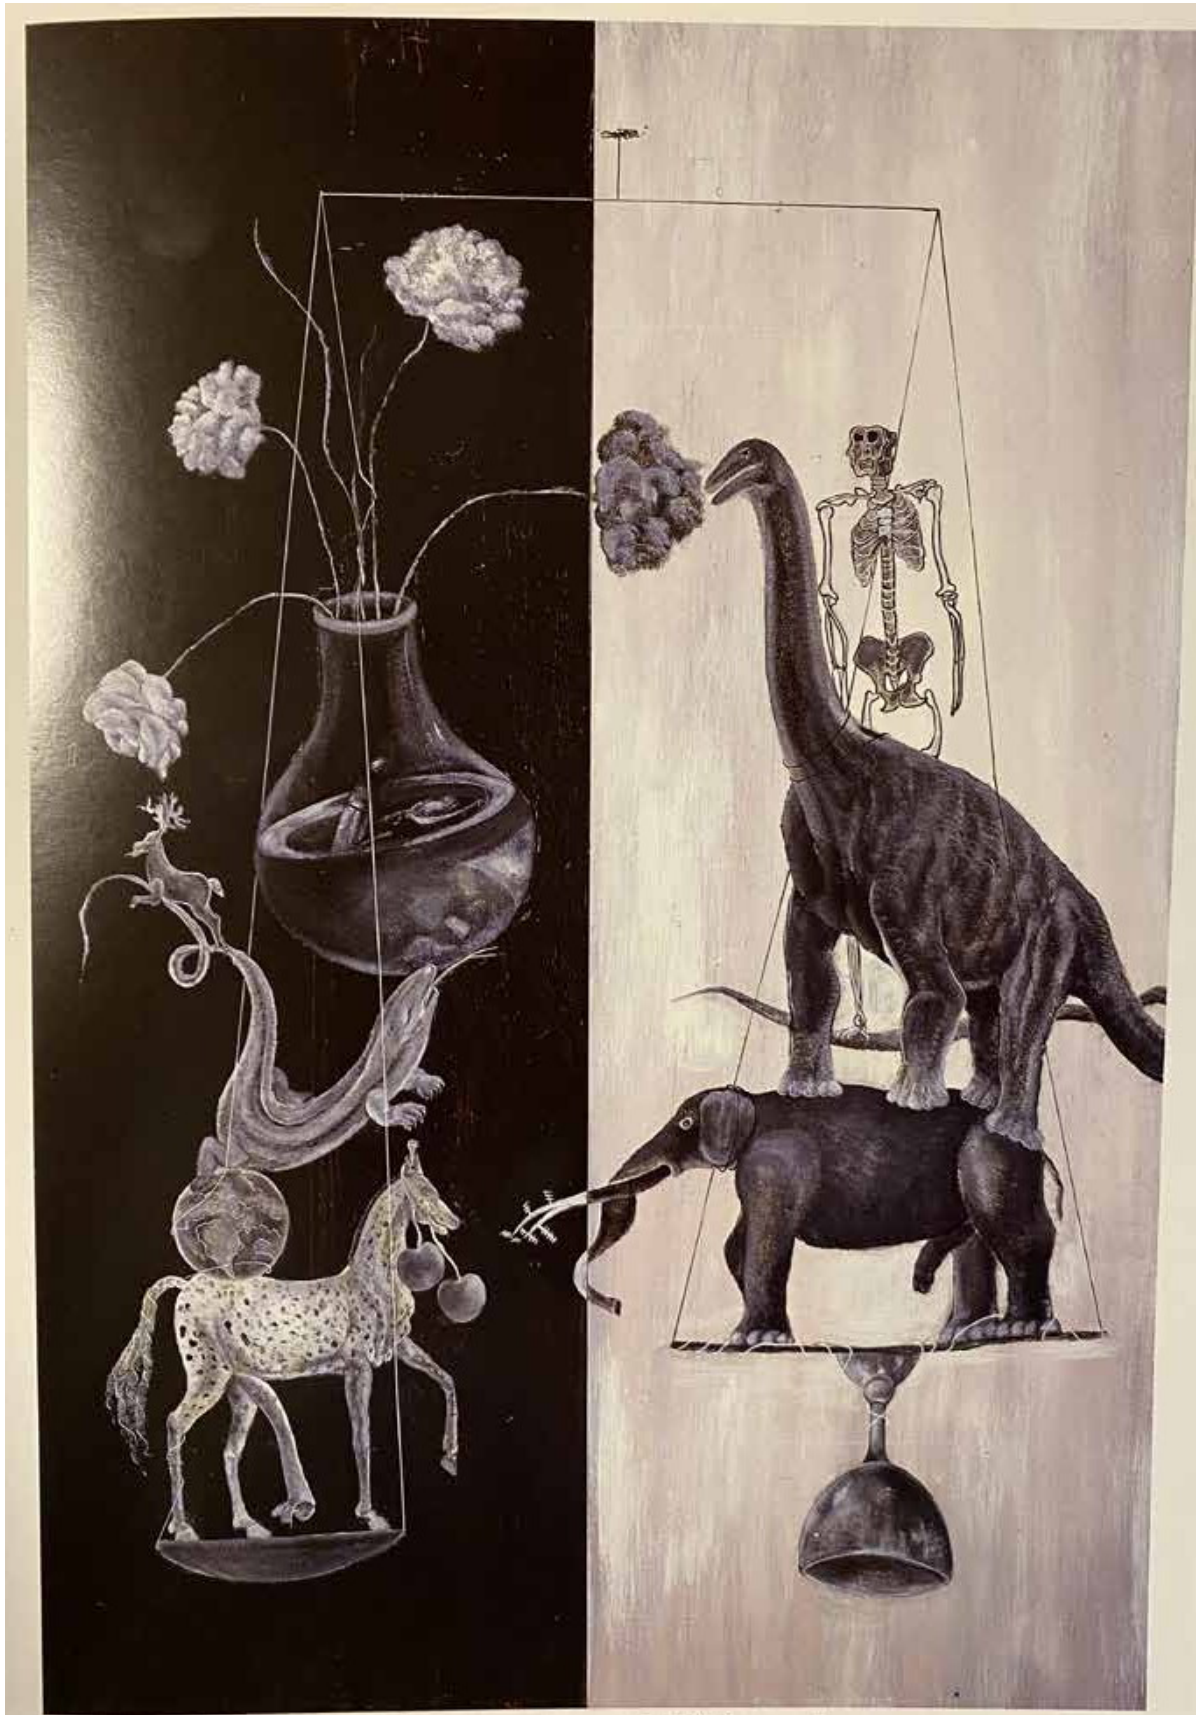

DARYUSH SHOKOF

N.1 140X140 cm

MY OLDFASHIONED LIVING-ROOM 1989  
N.2 180 x 160 cm / lacquer and oil on canvas

JUNGLE WITH LION 1989  
N.3 150 x 150 cm / oil on canvas

SPACE TURTLE 1989  
N.4 150X150 CM /lacquer and oil on canvas

DA RESTAURARE  
N.5      59X119 cm

N.6 RAPUNZEL 1989  
200X200 cm / lacquer and oil on wood

TO WHOM THE BELL TOLLS 1989  
N.7 185,5X108 cm / lack on wood

LOTS OF HOLIES 1989

N.8 175X120 cm / lacquer on wood

EROTICA 1989  
N.9 142X95 cm / lack on wood

N.10 80X80 cm

N.11 150X150 cm

N.12      diametro 150 cm

N.13      diametro 160 cm

JUNGLE PAINTING WITH ROOSTER AND  
TIGER 1989

N.14      150 x 150 cm / lacquer and oil on wood