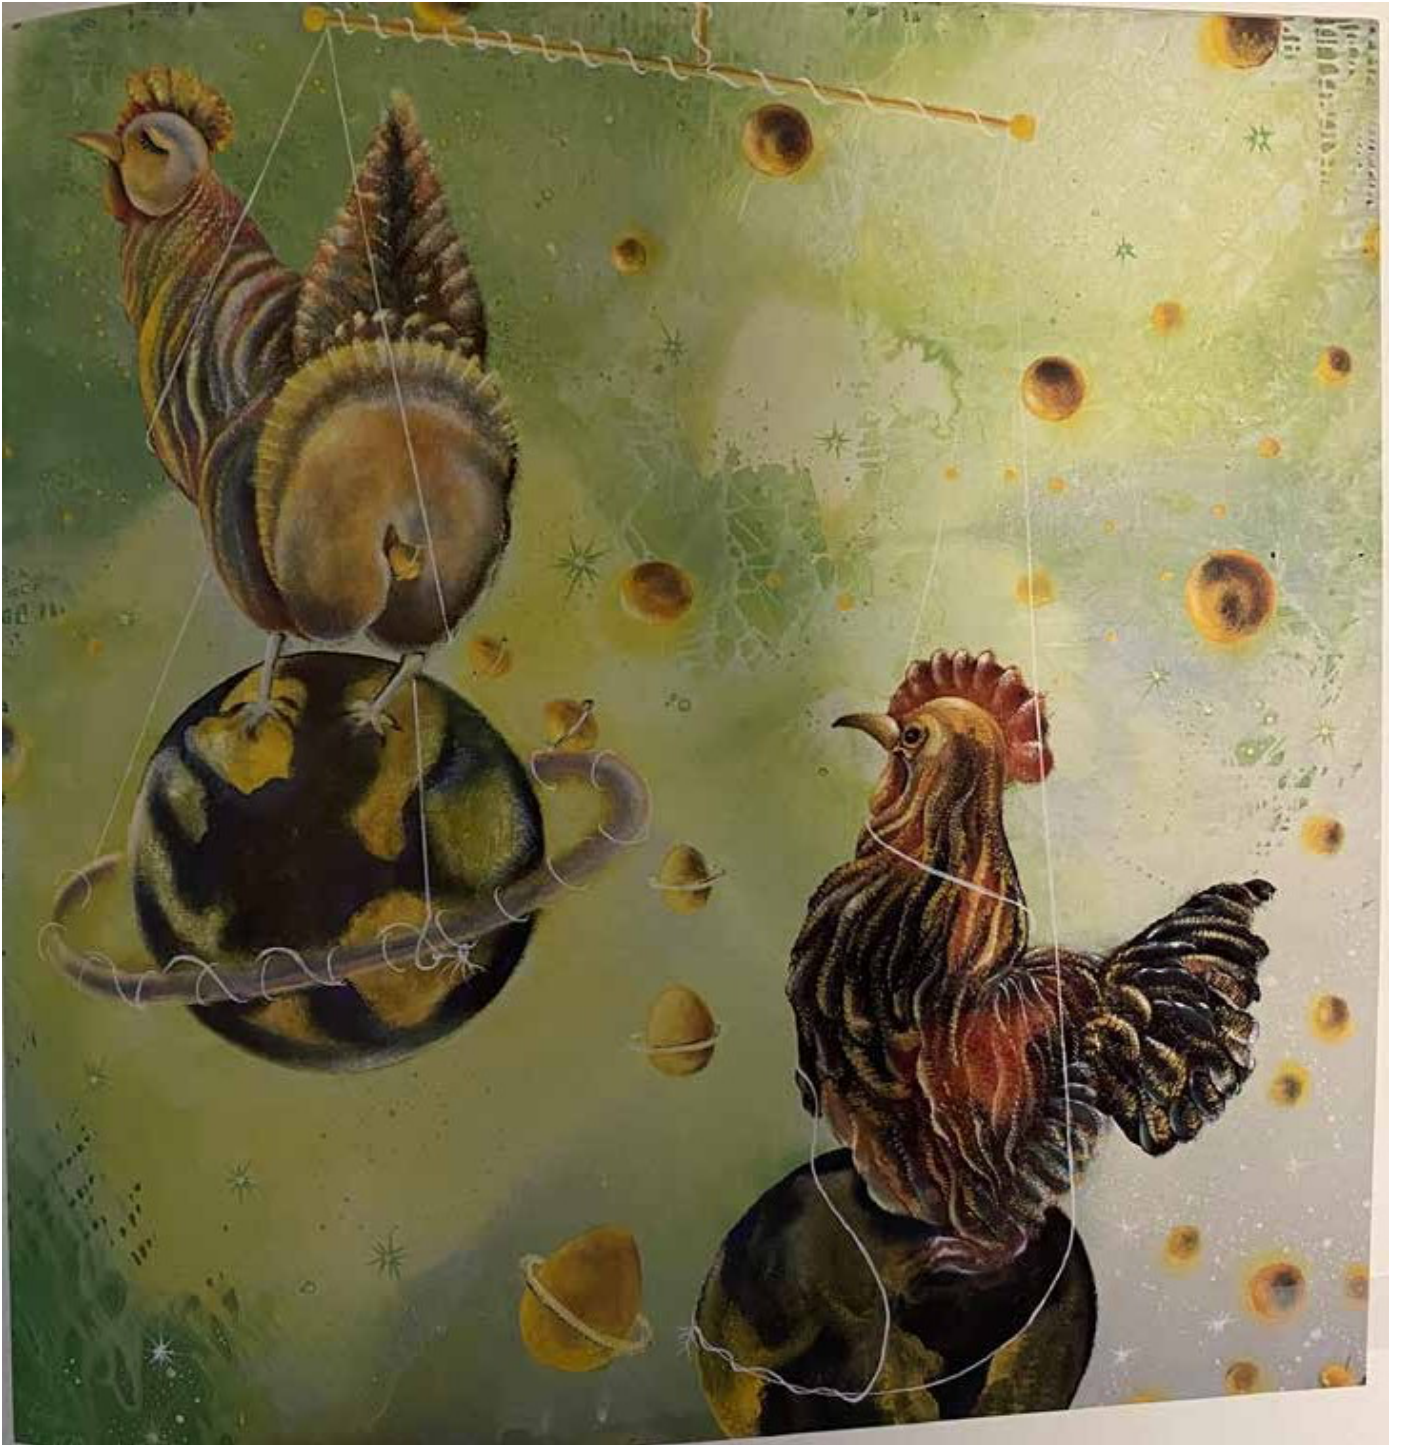

DARYUSH SHOKOF

N.1 140X140 cm

MY OLDFASHIONED LIVING-ROOM 1989  
N.2 180 x 160 cm / lacquer and oil on canvas

JUNGLE WITH LION 1989  
N.3 150 x 150 cm / oil on canvas

SPACE TURTLE 1989  
N.4 150X150 CM /lacquer and oil on canvas

DA RESTAURARE  
N.5      59X119 cm

N.6 RAPUNZEL 1989  
200X200 cm / lacquer and oil on wood

TO WHOM THE BELL TOLLS 1989  
N.7 185,5X108 cm / lack on wood

LOTS OF HOLIES 1989

N.8 175X120 cm / lacquer on wood

EROTICA 1989  
N.9 142X95 cm / lack on wood

N.10 80X80 cm

N.11 150X150 cm

N.12      diametro 150 cm

N.13      diametro 160 cm

JUNGLE PAINTING WITH ROOSTER AND  
TIGER 1989

N.14      150 x 150 cm / lacquer and oil on wood