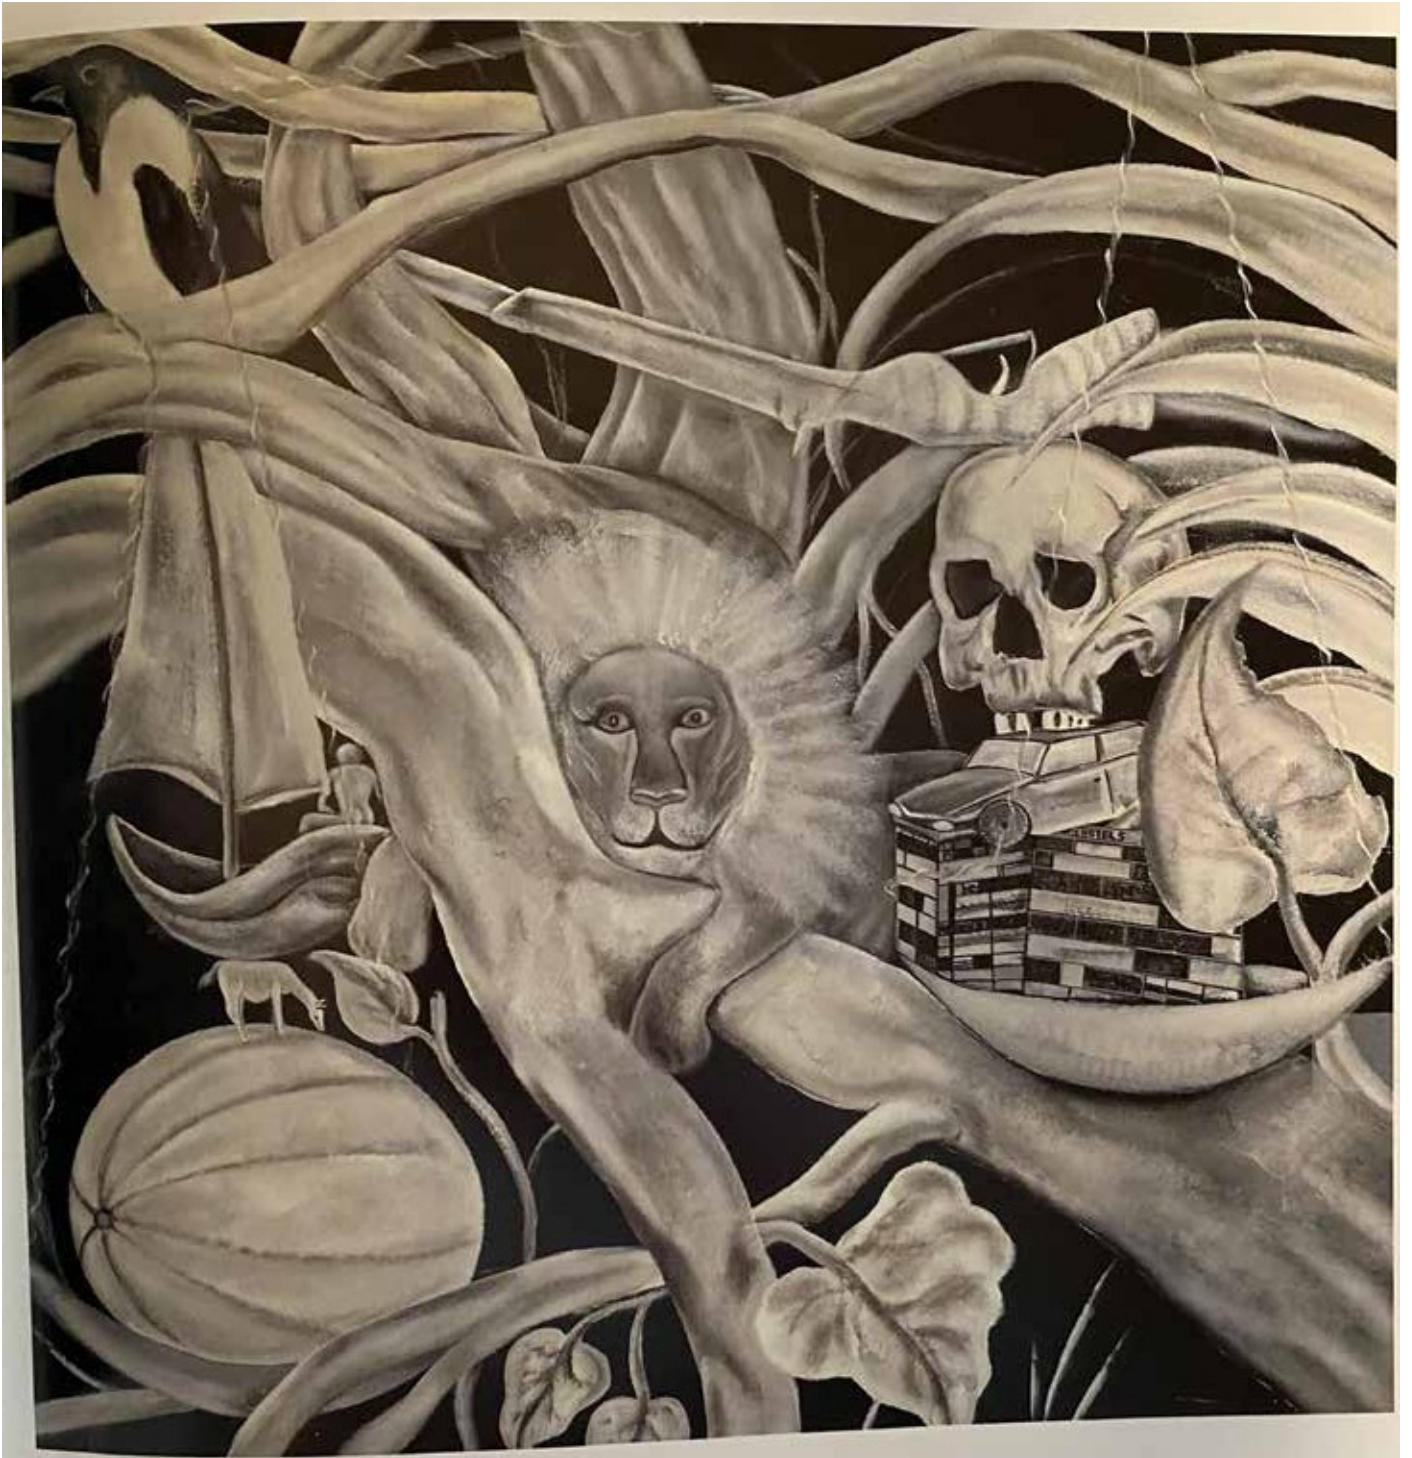

DARYUSH SHOKOF

N.1 140X140 cm

MY OLDFASHIONED LIVING-ROOM 1989  
N.2 180 x 160 cm / lacquer and oil on canvas

JUNGLE WITH LION 1989  
N.3 150 x 150 cm / oil on canvas

SPACE TURTLE 1989  
N.4 150X150 CM /lacquer and oil on canvas

DA RESTAURARE  
N.5      59X119 cm

N.6 RAPUNZEL 1989  
200X200 cm / lacquer and oil on wood

TO WHOM THE BELL TOLLS 1989  
N.7 185,5X108 cm / lack on wood

LOTS OF HOLIES 1989

N.8 175X120 cm / lacquer on wood

EROTICA 1989  
N.9 142X95 cm / lack on wood

N.10 80X80 cm

N.11 150X150 cm

N.12      diametro 150 cm

N.13      diametro 160 cm

JUNGLE PAINTING WITH ROOSTER AND  
TIGER 1989

N.14      150 x 150 cm / lacquer and oil on wood