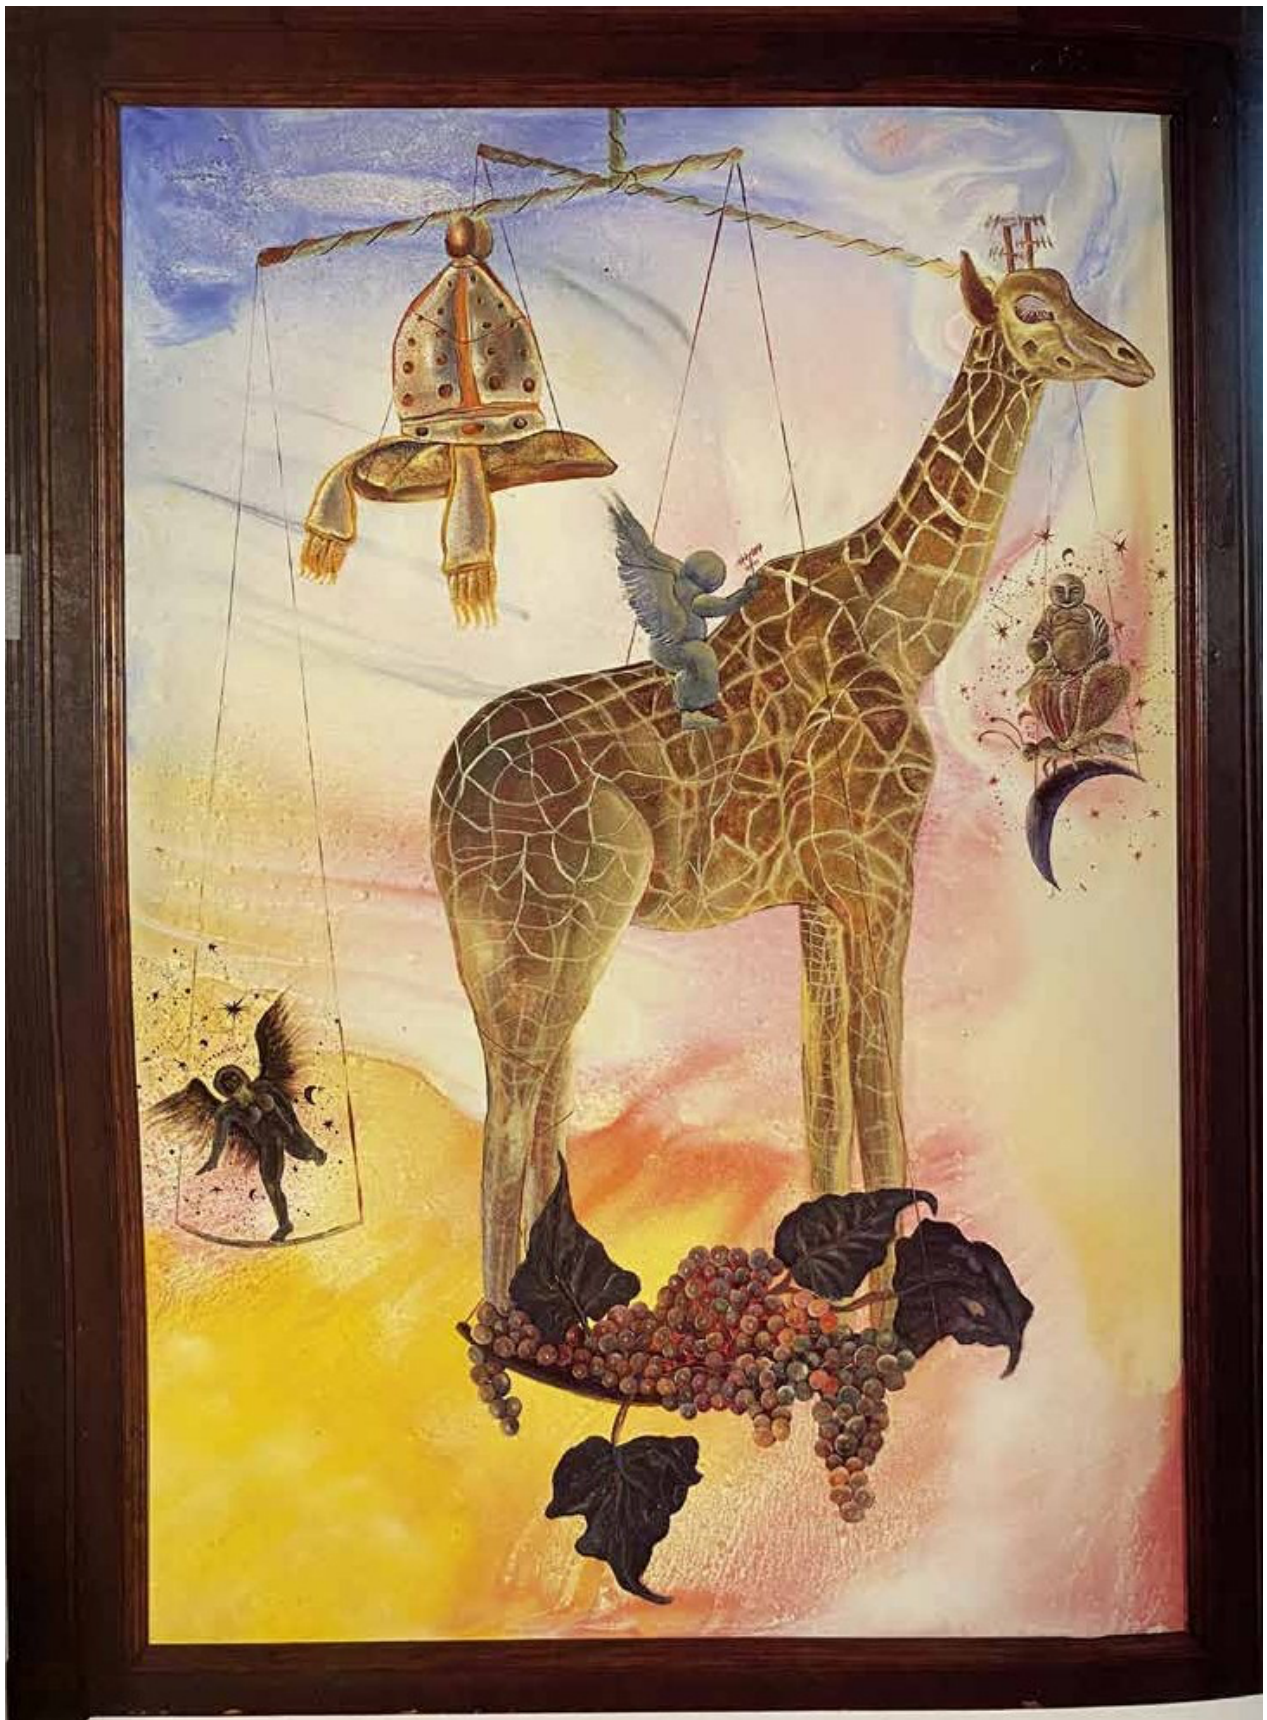

DARYUSH SHOKOF

N.1 140X140 cm

MY OLDFASHIONED LIVING-ROOM 1989  
N.2 180 x 160 cm / lacquer and oil on canvas

JUNGLE WITH LION 1989  
N.3 150 x 150 cm / oil on canvas

SPACE TURTLE 1989  
N.4 150X150 CM /lacquer and oil on canvas

DA RESTAURARE  
N.5      59X119 cm

N.6 RAPUNZEL 1989  
200X200 cm / lacquer and oil on wood

TO WHOM THE BELL TOLLS 1989  
N.7 185,5X108 cm / lack on wood

LOTS OF HOLIES 1989

N.8 175X120 cm / lacquer on wood

EROTICA 1989  
N.9 142X95 cm / lack on wood

N.10 80X80 cm

N.11 150X150 cm

N.12      diametro 150 cm

N.13      diametro 160 cm

JUNGLE PAINTING WITH ROOSTER AND  
TIGER 1989

N.14      150 x 150 cm / lacquer and oil on wood