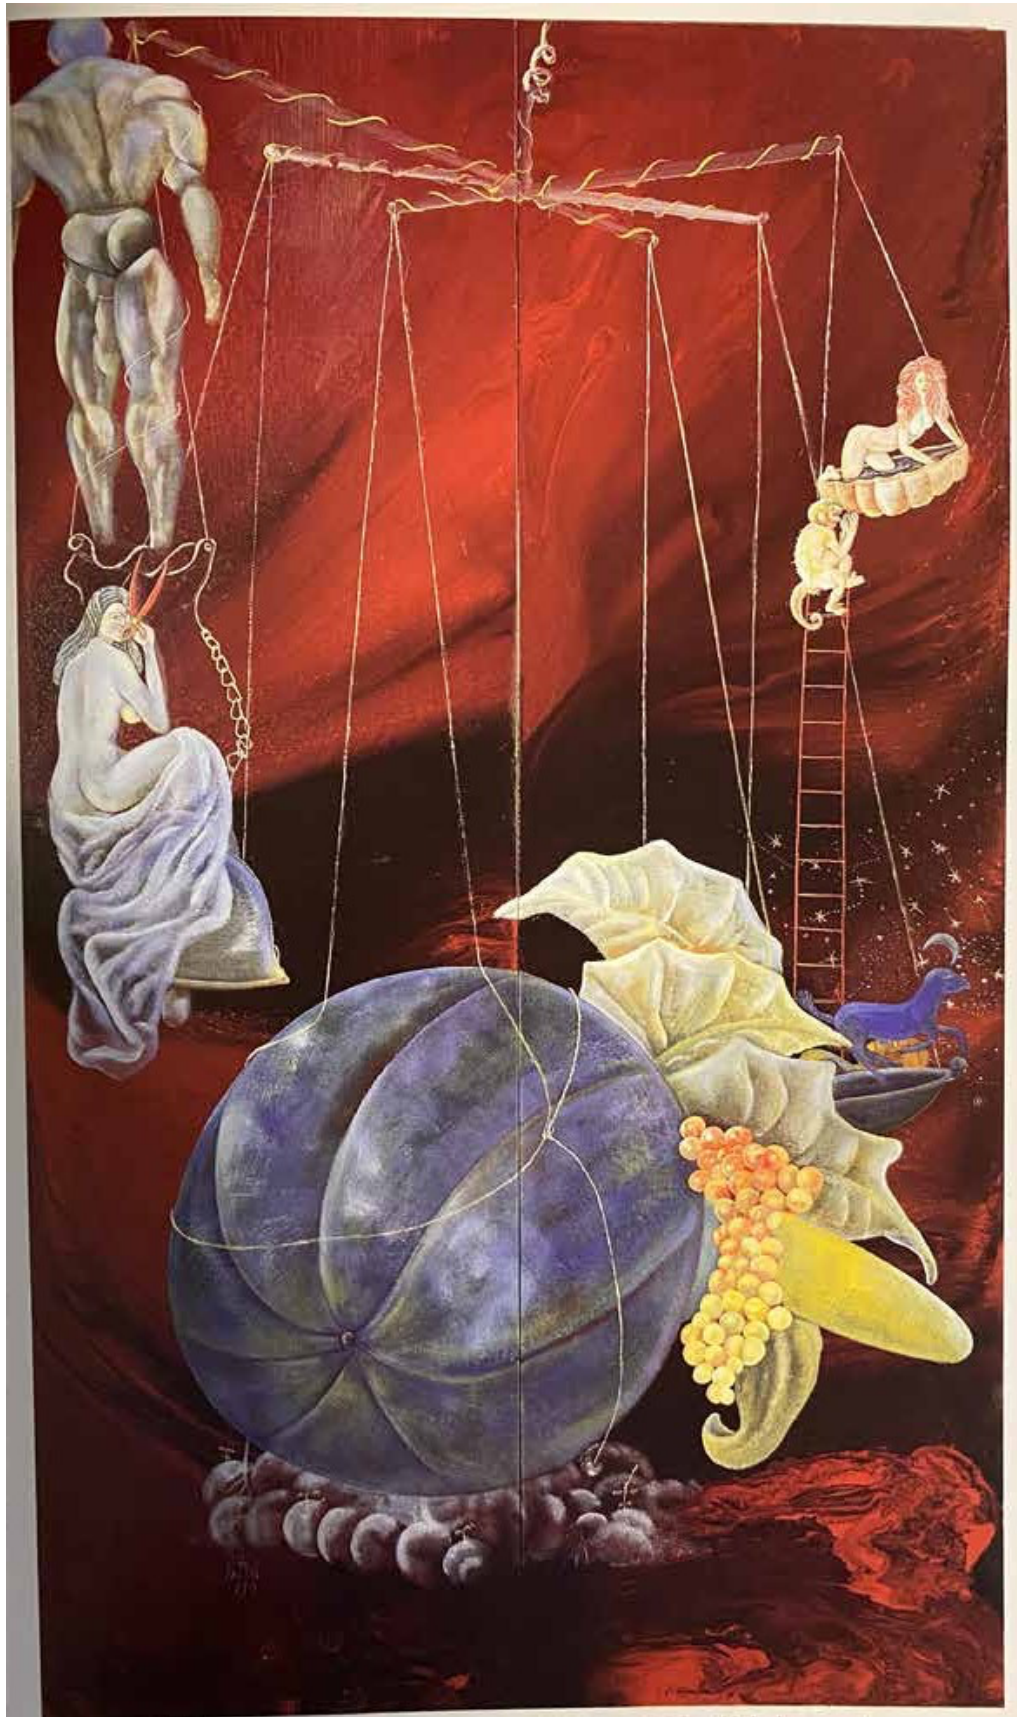

DARYUSH SHOKOF

N.1 140X140 cm

MY OLDFASHIONED LIVING-ROOM 1989  
N.2 180 x 160 cm / lacquer and oil on canvas

JUNGLE WITH LION 1989  
N.3 150 x 150 cm / oil on canvas

SPACE TURTLE 1989  
N.4 150X150 CM /lacquer and oil on canvas

DA RESTAURARE  
N.5      59X119 cm

N.6 RAPUNZEL 1989  
200X200 cm / lacquer and oil on wood

TO WHOM THE BELL TOLLS 1989  
N.7 185,5X108 cm / lack on wood

LOTS OF HOLIES 1989

N.8 175X120 cm / lacquer on wood

EROTICA 1989  
N.9 142X95 cm / lack on wood

N.10 80X80 cm

N.11 150X150 cm

N.12      diametro 150 cm

N.13      diametro 160 cm

JUNGLE PAINTING WITH ROOSTER AND  
TIGER 1989

N.14      150 x 150 cm / lacquer and oil on wood